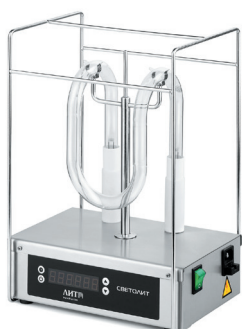

Для профилактической и очаговой дезинфекции помещений всех классов чистоты предлагается использовать облучатели медицинские бактерицидные открытого типа «СВЕТОЛИТ», характеризующиеся высокой степенью надежности: настольные – СВЕТОЛИТ 50, СВЕТОЛИТ 100, настенные – СВЕТОЛИТ 100Н, мобильные – СВЕТОЛИТ 300, СВЕТОЛИТ 600.

- Высокая мощность УФ-излучения облучателей «СВЕТОЛИТ» за счет использования амальгамных ламп (бактерицидный поток от 50 до 600 Вт) для быстрого (несколько минут) обеззараживания помещения. СВЕТОЛИТ 600 обеспечивает после 15 минут облучения УФ-дозу 510 Дж/м² в помещении 50 м².
- Удаляется широкий спектр бактерий, вирусов, плесеней и грибков, включая коронавирус (COVID-19), *S. diff*, MRSA, VRE, CRE, TB, Influenza, Measles, Norovirus, *E. coli* (mcr-1 gene), Ebola, Acinetobacter и т.п.
- Применение безозоновых амальгамных ламп исключает образование озона. В помещении можно находиться сразу после проведения обеззараживания.
- При механическом повреждении (бое) амальгамной лампы проведение демеркуризации помещения не требуется, т.к. ртуть находится в ней в твердом состоянии.
- Облучатели «СВЕТОЛИТ» изготавливаются из высококачественной нержавеющей стали и элементов, устойчивых к действию УФ-излучения и химических дезинфектантов.

РУ Росздравнадзора РФ № РЗН 2016/4366.

СВЕТОЛИТ 50